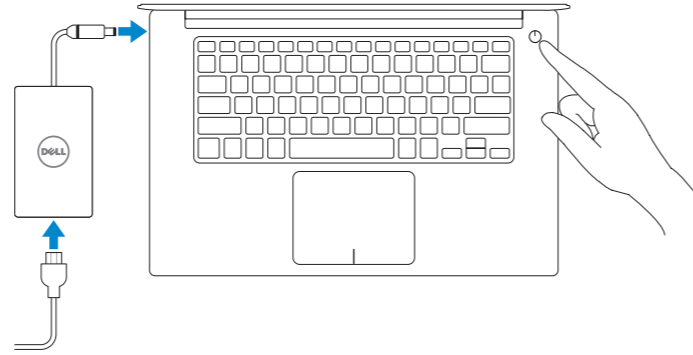

### 1 Connect the power adapter and press the power button

ភ្ជាប់ទៅអាដាប់ទ័រថាមពល និងចុចប៊ូតុងថាមពល  
Sambungkan adaptor daya dan tekan tombol daya.  
Conecte el adaptador de alimentación y presione el botón de encendido  
قم بتوصيل مهايئ التيار والضغط على زر التشغيل